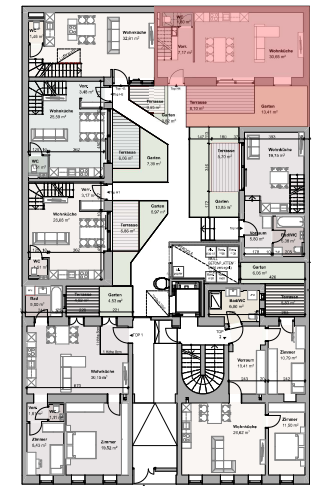

TOP H04

WNFL Gesamt 64,08 m²

Terrasse 13,91 m²

Garten 13,41 m²

GESCHOSSPLAN M 1:500