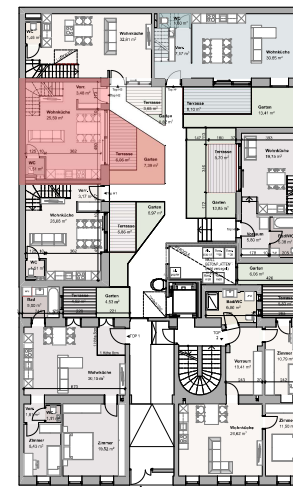

TOP H02

WNFL Gesamt 59,71 m²

Terrasse 6,06 m²

Garten 7,39 m²

GESCHOSSPLAN M 1:500