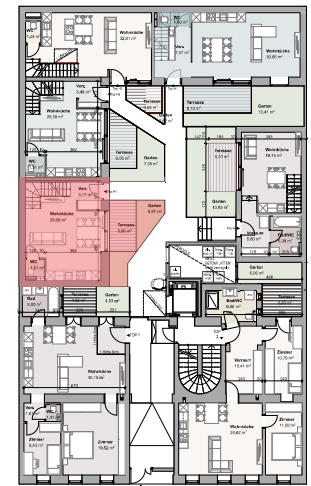

## TOP H01

WNFL Gesamt 50,38 m<sup>2</sup>

Terrasse 9,75 m<sup>2</sup>

Garten 6,97 m<sup>2</sup>

GESCHOSSPLAN M 1:500

0 1 2 3 4