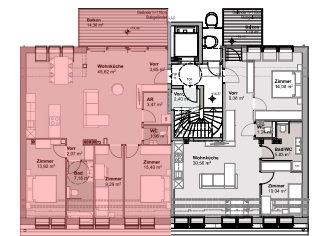

TOP 11

WNFL Gesamt	102,54 m ²
Balkon	14,36 m ²

A-1160 Wien, Speckbachergasse 26