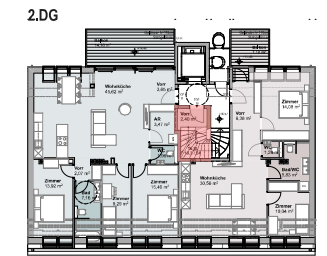

40 382 10 540 27 307 10 126 10 408 40

40 328 10 191 10 683 10 170 10 408 40

TOP 10

WNFL Gesamt 136,63 m²

Balkon 49,42 m²

GESCHOSSPLAN M 1:500

A-1160 Wien, Speckbachergasse 26

TOP 10

WNFL Gesamt 136,63 m²

Balkon 49,42 m²

Dachterrasse

2.DG

1.DG

GESCHOSSPLAN M 1:500