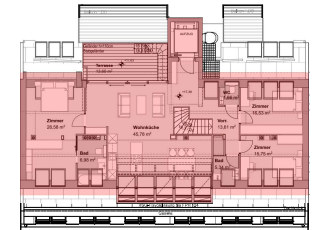

40 382 10 540 27 307 10 126 10 408 40

40 328 10 191 10 683 10 170 10 408 40

TOP 10

WNFL Gesamt 136,63 m²

Balkon 49,42 m²

GESCHOSSPLAN M 1:500

A-1160 Wien, Speckbachergasse 26

TOP 10

WNFL Gesamt 136,63 m²

Balkon 49,42 m²

Dachterrasse

2.DG

1.DG

GESCHOSSPLAN M 1:500