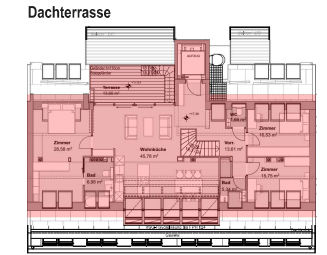

40 382 10 540 27 307 10 126 10 408 40

40 328 10 191 10 683 10 170 10 408 40

TOP 10

WNFL Gesamt 136,63 m²

Balkon 49,42 m²

GESCHOSSPLAN M 1:500

A-1160 Wien, Speckbachergasse 26

TOP 10

WNFL Gesamt 136,63 m²

Balkon 49,42 m²

Dachterrasse

2.DG

1.DG

GESCHOSSPLAN M 1:500