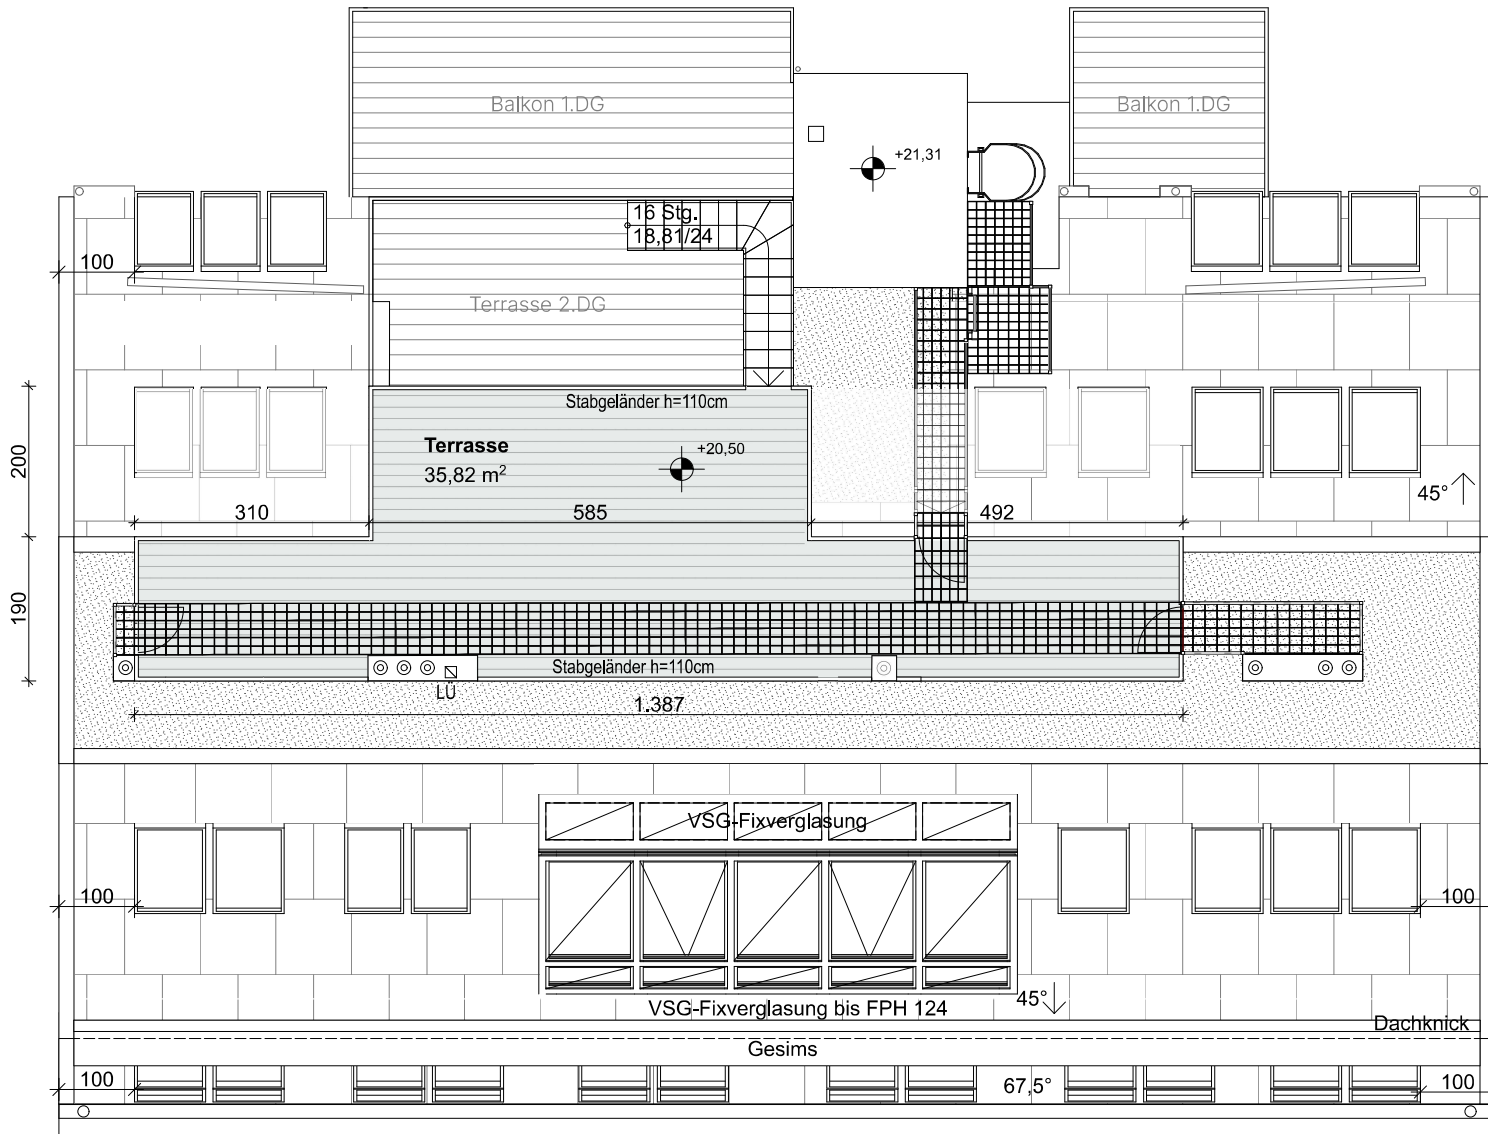

40 382 10 540 27 307 10 126 10 408 40

40 328 10 191 10 683 10 170 10 408 40

TOP 10

WNFL Gesamt 136,63 m²

Balkon 49,42 m²

GESCHOSSPLAN M 1:500

A-1160 Wien, Speckbachergasse 26

TOP 10

WNFL Gesamt 136,63 m²

Balkon 49,42 m²

Dachterrasse

2.DG

1.DG

GESCHOSSPLAN M 1:500