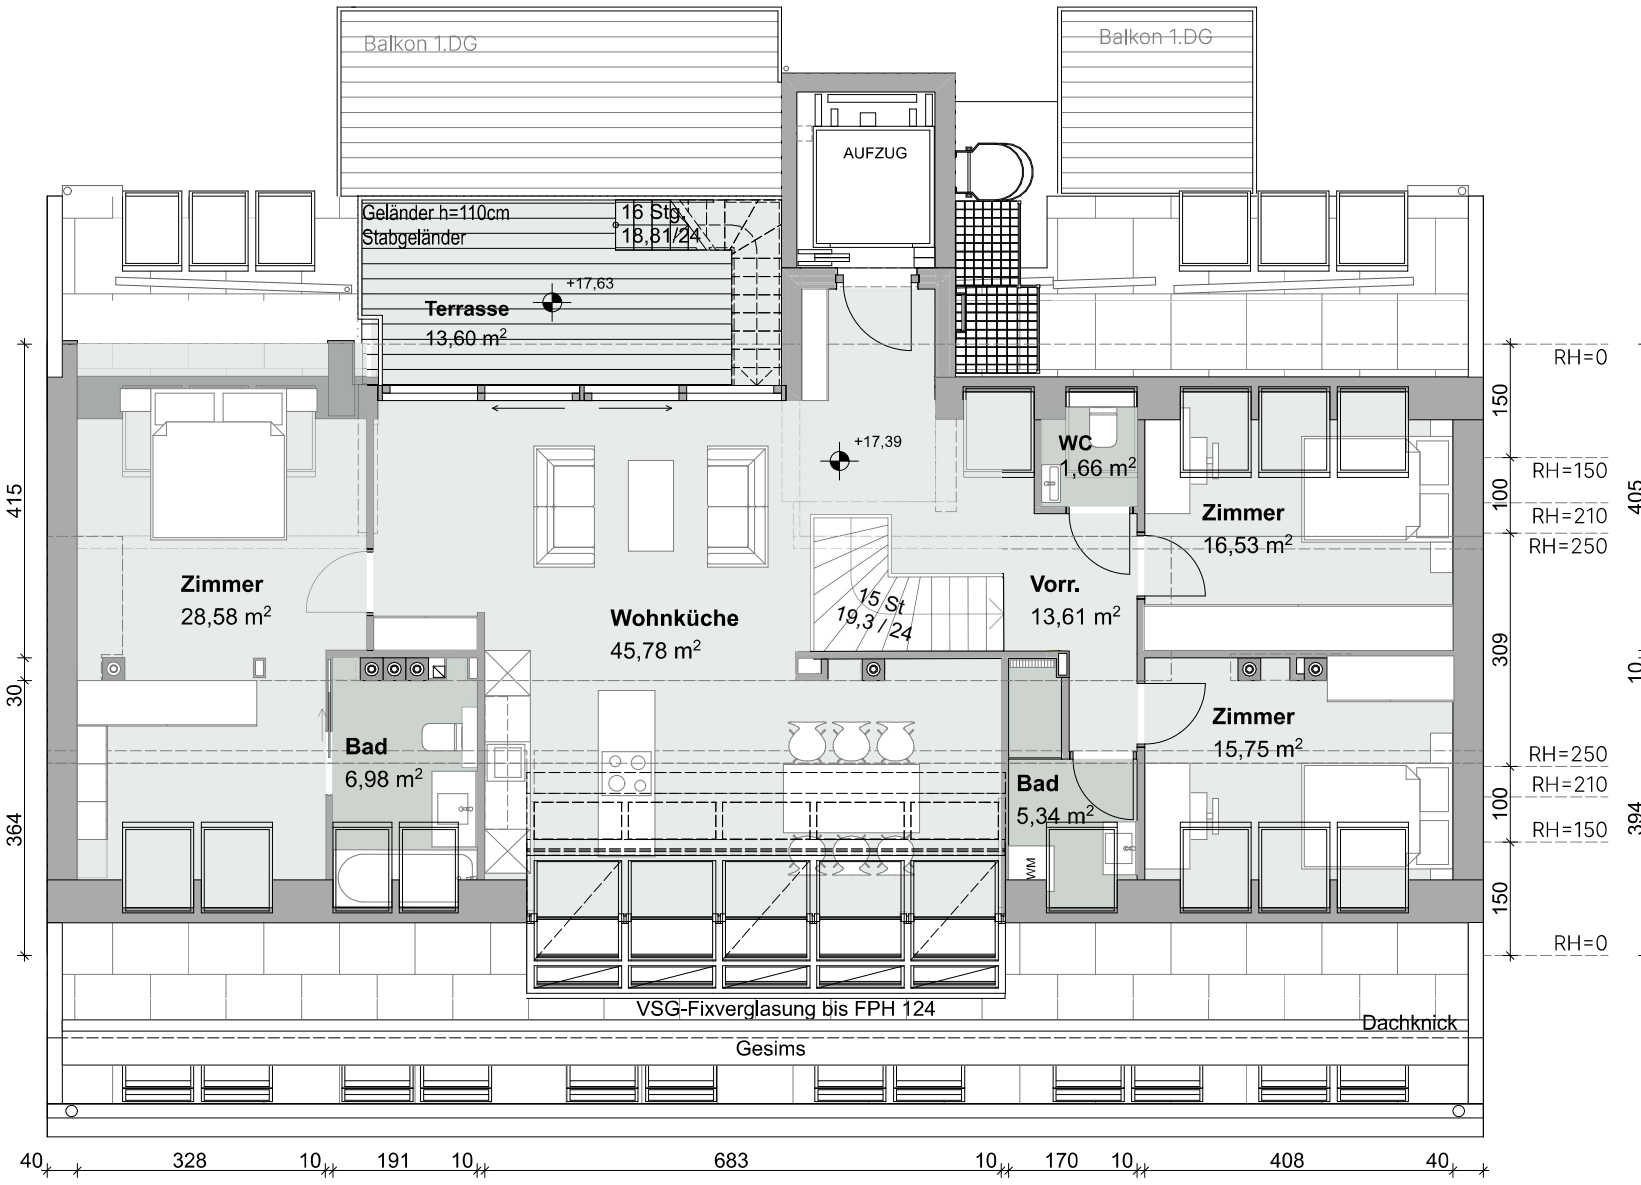

40 382 10 540 27 307 10 126 10 408 40

40 328 10 191 10 683 10 170 10 408 40

TOP 10

WNFL Gesamt 136,63 m²

Balkon 49,42 m²

GESCHOSSPLAN M 1:500

A-1160 Wien, Speckbachergasse 26

TOP 10

WNFL Gesamt 136,63 m²

Balkon 49,42 m²

Dachterrasse

2.DG

1.DG

GESCHOSSPLAN M 1:500