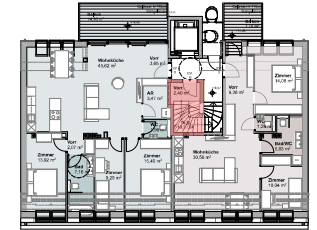

40 382 10 540 27 307 10 126 10 408 40

40 328 10 191 10 683 10 170 10 408 40

TOP 10

WNFL Gesamt 136,63 m²

Balkon 49,42 m²

GESCHOSSPLAN M 1:500

A-1160 Wien, Speckbachergasse 26

TOP 10

WNFL Gesamt 136,63 m²

Balkon 49,42 m²

Dachterrasse

2.DG

1.DG

GESCHOSSPLAN M 1:500