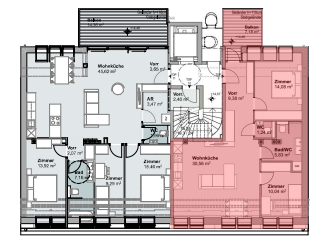

## TOP 9

WNFL Gesamt 71,13 m<sup>2</sup>

Balkon 7,18 m<sup>2</sup>

GESCHOSSPLAN M 1:500

A-1160 Wien, Speckbachergasse 26