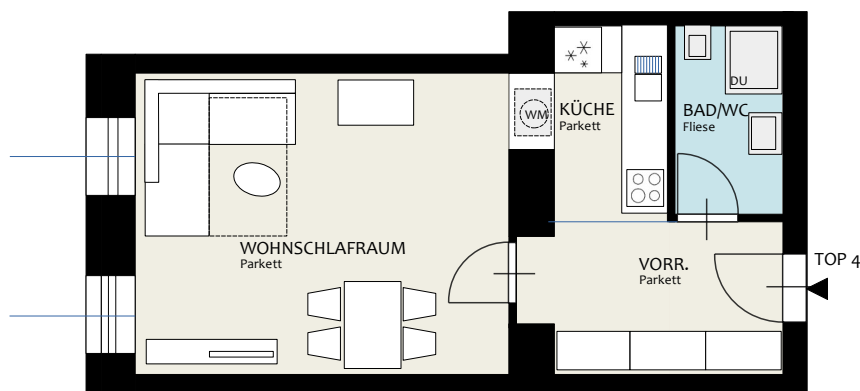

Koppstraße 54 1160 Wien

LAGE IM HAUS

ERDGESCHOSS

Top 4

VORRAUM	6,88	m ²
BAD/WC	3,83	m ²
KÜCHE	4,38	m ²
WOHN-SCHLAFR.	18,77	m ²
WNFL	33,85	m²

FLÄCHEN

ABSTR	Abstellraum
DFF	Dachflächenfenster
DU	Dusche
ELR	Einlagerungsraum (im Keller)
EV	Elektroverteiler
FBHV	Fußboden-Heizungsverteiler
TRH	Treppenhaus
WA	Wanne
WM	Waschmaschinenanschluß
WNFL	Wohnnutzfläche