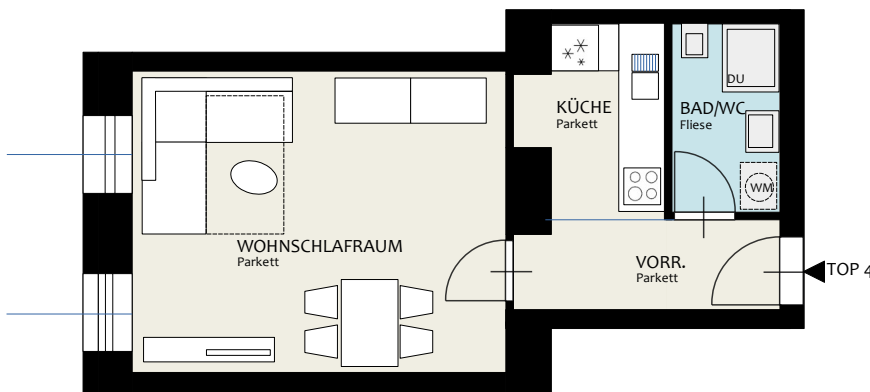

Koppstraße 54 1160 Wien

LAGE IM HAUS

ERDGESCHOSS

Top 4

VORRAUM	4,56	m ²
BAD/WC	3,68	m ²
KÜCHE	4,01	m ²
WOHN-SCHLAFR.	19,60	m ²
WNFL	31,86	m²

FLÄCHEN

ABSTR	Abstellraum
DFE	Dachflächenfenster
DU	Dusche
ELR	Einlagerungsraum (im Keller)
EV	Elektroverteiler
FBHV	Fußboden-Heizungsverteiler
TRH	Treppenhaus
WA	Wanne
WM	Waschmaschinenanschluß
WNFL	Wohnnutzfläche